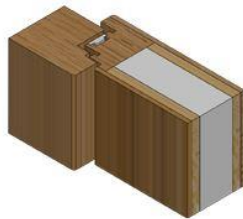

QUALITÄT | EXKLUSIVITÄT | INDIVIDUALITÄT

HEFRO-Lighttüren

Beste Qualität zum günstigen Preis!

Türblatt in
Eiche-Astig
erhältlich*

OBERFLÄCHENVIELFALT

Die HEFRO-Light punktet gleich mehrfach. Sie ist nicht nur in unterschiedlichen Varianten erhältlich. Sowohl Holz- als auch RAL-Oberflächen (1-farbig inkl.) sind individuell anpassbar.

INDIVIDUELLE VERGLASUNG

Float

Satinato

Delta weiß

Verleihen Sie Ihrer Türe einen individuellen Charakter und wählen zwischen zahlreichen Ornamenten. Alle Modelle werden mit einer 3-fach Verglasung ausgestattet.

SICHERES VERRIEGELUNGSSYSTEM

AUFBAU

- Maße von 900 – 1200 mm (Breite) bis 2300 mm (Höhe)
- Türblatt 68 mm stark
- Blendrahmen aus 3-Schicht-verleimten Massivholzkanteln
- 3 Bänder (2-dimensional verstellbar)
- Edelstahlsocketblech inkl.
- Profilylinder mit Not- & Gefahrenfunktion sowie 5 Wendeschlüssel
- verdeckte Winkelschließbleche
- Geprüft nach Klimaklassen 1-4
- U -Wert in W/(m²K) ca. 1,1

SIE HABEN DIE WAHL

Griffstange

1089E bis 1000 mm inkl.

Innendrücker 7425 inkl.

Innenrosette 7435 inkl.

Wechselgarnitur

7142 inkl.

Moderne Beschläge vervollständigen das Design und spielen so eine wichtige Rolle in der Gestaltung Ihres Eingangs. Unser Zubehör erfüllt alle Anforderungen in Bezug auf Langlebigkeit und Witterungsbeständigkeit.