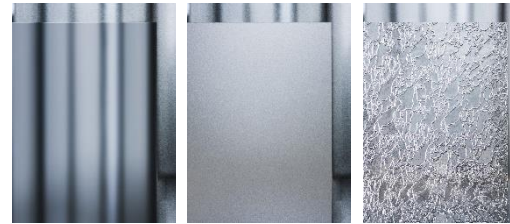

QUALITÄT | EXKLUSIVITÄT | INDIVIDUALITÄT

HEFRO-Lighttüren

Beste Qualität zum günstigen Preis!

Türblatt in
Eiche-Astig
erhältlich*

OBERFLÄCHENVIELFALT

Die HEFRO-Light punktet gleich mehrfach. Sie ist nicht nur in unterschiedlichen Varianten erhältlich. Sowohl Holz- als auch RAL-Oberflächen (1-farbig inkl.) sind individuell anpassbar.

INDIVIDUELLE VERGLASUNG

Float

Satinato

Delta weiß

Verleihen Sie Ihrer Türe einen individuellen Charakter und wählen zwischen zahlreichen Ornamenten. Alle Modelle werden mit einer 3-fach Verglasung ausgestattet.

SICHERES VERRIEGELUNGSSYSTEM

AUFBAU

- Maße von 900 – 1200 mm (Breite) bis 2300 mm (Höhe)
- Türblatt 68 mm stark
- Blendrahmen aus 3-Schicht-verleimten Massivholzkanteln
- 3 Bänder (2-dimensional verstellbar)
- Edelstahlsocketblech inkl.
- Profilylinder mit Not- & Gefahrenfunktion sowie 5 Wendeschlüssel
- verdeckte Winkelschließbleche
- Geprüft nach Klimaklassen 1-4
- U -Wert in W/(m²K) ca. 1,1