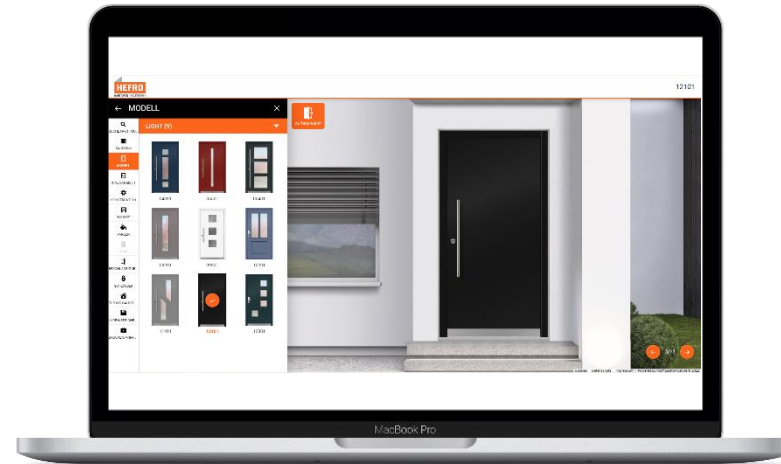

Gestalten Sie Ihre Traumtüre:

Beratung | Verkauf | Montage durch:

AKTIONSPREIS (inkl. MwSt.):

HEFRO GmbH & Co. KG
Forsthausstr. 12
35088 Battenberg-Frohnhausen
Telefon: +49 6452 9337-0
Telefax: +49 6452 9337-27
www.hefro.de

Dieses Aktionsangebot gilt bis zum 31.12.2023. Irrtümer und technische Änderungen vorbehalten. Rechtsansprüche ausgeschlossen
Farben und Verglasungen können - drucktechnisch bedingt - von den Originalfarben abweichen. Lassen Sie sich daher vor dem Kauf immer Holz-Farbmuster oder RAL-Farbkarten zeigen.
*gegen Aufpreis erhältlich