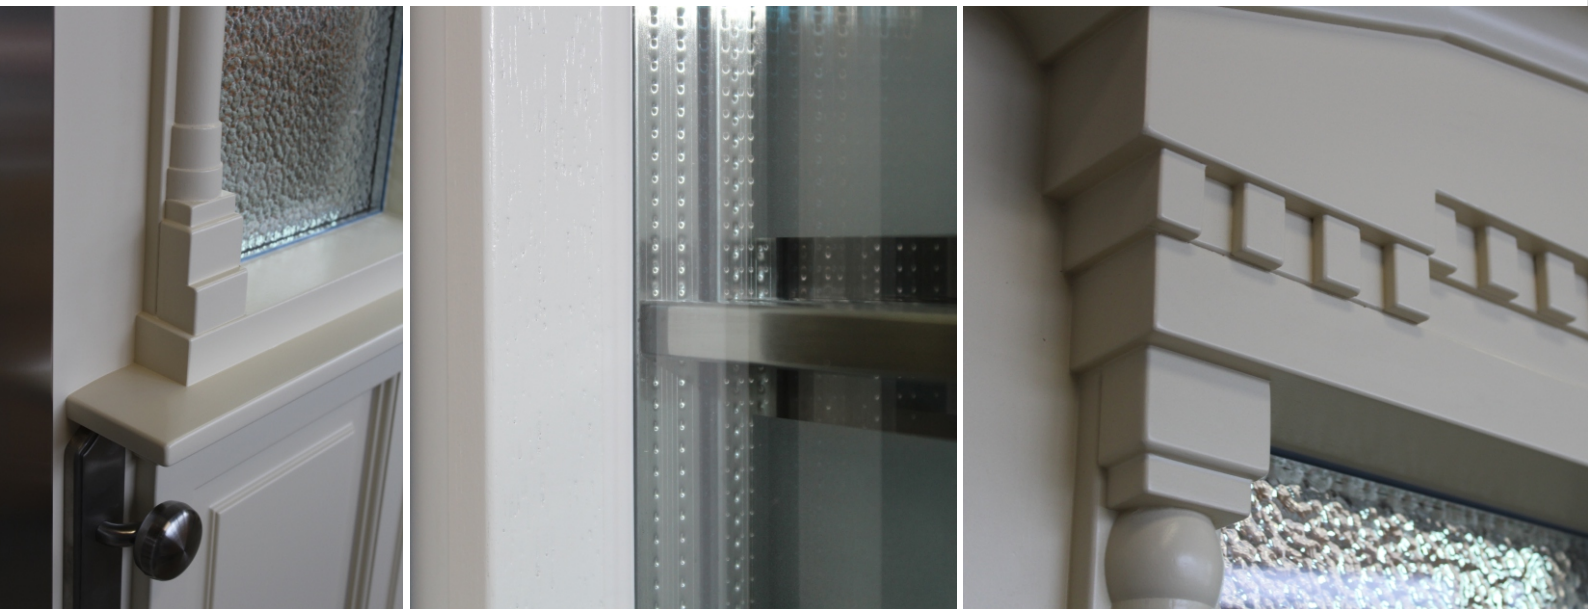

INDIVIDUALITÄT

INDIVIDUALITÄT IST UNSERE SPEZIALITÄT!

Unsere Haustüren sind eine wunderbare Möglichkeit, um Ihrem Zuhause einen einzigartigen Charme zu verleihen. Da Holz ein Naturmaterial ist, gibt es unendlich viele Möglichkeiten eine Tür zu gestalten, die perfekt zu Ihrem Stil und Ihrer Persönlichkeit passt.

Sie haben bei uns die Möglichkeit, das Holz, die Farbe, die Größe, das Design und die Details nach Ihren Wünschen auszuwählen. Egal, ob Sie eine traditionelle Tür mit Schnitzereien und Verzierungen oder eine moderne Tür mit klaren Linien und minimalistischem Design bevorzugen, Ihre Tür kann ganz nach Ihren Vorstellungen gefertigt werden.

EXKLUSIVITÄT

ERLEBEN SIE DIE SCHÖNHEIT DER HANDWERKSKUNST!

Neben der exklusiven Holz Auswahl wird auch bei der Fertigung auf höchste Qualität und Präzision geachtet. Jede Tür wird von erfahrenen Handwerkern gefertigt, die ihre Handwerkskunst beherrschen und jedes Detail beachten. HEFRO-Holzhaustüren sind somit ein wahrhaft besonderes Element für Ihr Zuhause. Jede Tür wird individuell gefertigt, um den höchsten Ansprüchen gerecht zu werden und Ihrem Zuhause eine unverwechselbare Note zu verleihen.