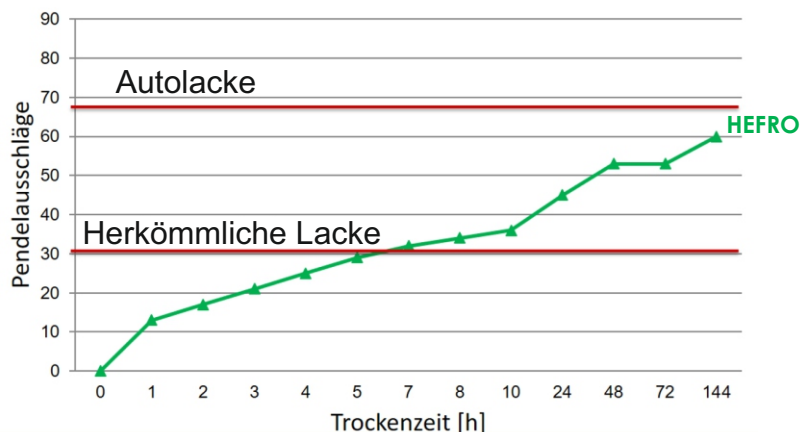

STÄNDIG STREICHEN? NICHT MIT UNS!

Die Oberfläche einer Haustür muss außen hart im Nehmen sein! Sie muss Wind und Wetter, Schlagregen und Temperaturschwankungen standhalten, ohne Schaden davonzutragen. Gleichzeitig soll die Innenseite zur Wohnlichkeit beitragen.

Dank unserer besonders hochtechnologischen und widerstandsfähigen 2-komponentigen Oberflächenbeschichtung können wir die Langlebigkeit unserer Haustüren deutlich erhöhen.

Der Speziallack verfügt über eine hohe Chemikalien-, Creme-, Alkali- und Fettbeständigkeit, hohe Blockfestigkeit und geringe Schmutzanfälligkeit. Unser verwendetes Lacksystem bietet Ihnen annähernd Autolackqualität, was unseren Lack deutlich von den herkömmlichen Lacken abhebt.